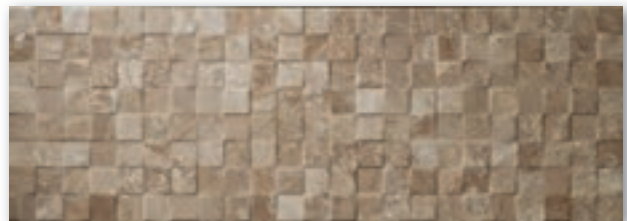

MOSAICO RECIFE GRIS

31,6x90x0,95cm_12"x35"x3/8"

P3470517 _ 100096428 G271

Butech: Colorstuk Manhattan

Recife

gres rectificado *rectified floor tiles*

Pavimento combinable: Serie Recife 43,5x43,5 cm

Floor tiles combinations: Recife Series 17 1/8"x 17 1/8"