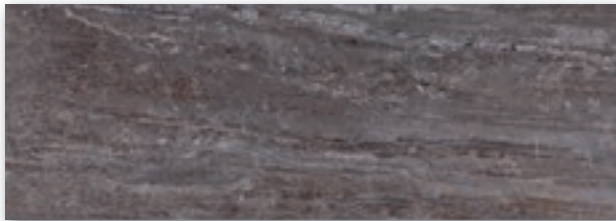

Desert & Desert Line series

monoporosa rectificado *rectified wall tiles · mármoles marbles*

DESERT BLUE

31,6x90x0,9cm_12"x35"x3/8"

P3470693 _ 100135662 G261

Butech: Colorstuk Antracita

PERFIL DESERT BLUE

1,5x31,6cm_1"x12"

P6209085 _ 100138770 G77