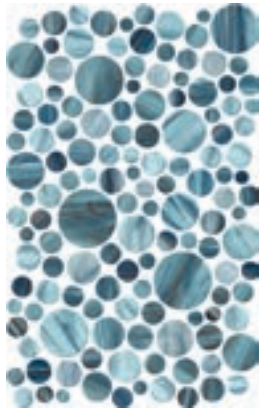

Firenze series

revestimientos wall tiles · mosaicos mosaics

FIRENZE OCÉANO ° M
20x31,6x1cm_8"x12"x3/8"
P3149910_100058191 G233
Butech: Epotech Aqua Gris_Blanco