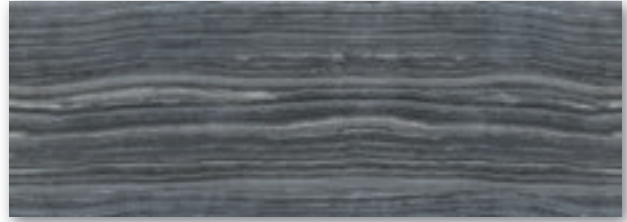

BORNEO BLUE

31,6x90x0,9cm_12"x35"x3/8"

P3470614 _ 100113340 G261

Butech: Colorstuk Antracita