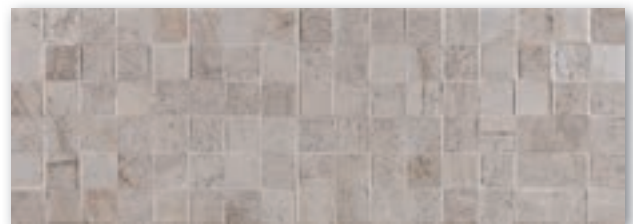

MOSAICO RODANO TAUPE

31,6x90x1,13cm_12"x35"x1/2"

P3470627 _ 100120783 G271

Butech: Colorstuk Beige_Gris