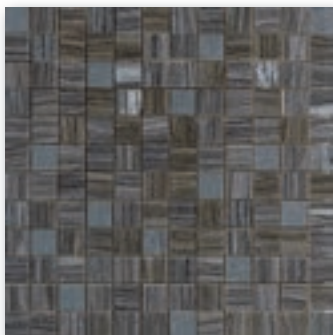

P6209075 _ 100113562 G77

LISTEL GRECA MOKA

7x90x0,9cm_3"x35"x3/8"

P8280002 _ 100121294 G97

Butech: Colorstuk Moka

Mosaico Borneo^{series}

monoporosa rectificado *rectified wall tiles · mármoles marbles*

MOSAICO BORNEO BLUE ° M