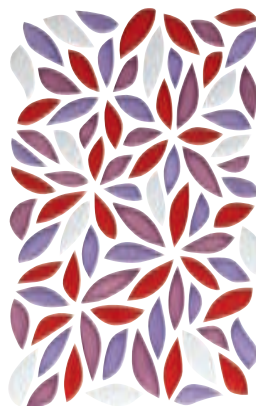

CAPRI CORAL ° M

20x31,6x1cm_8"x12"x3/8"

P3149892 _ 100123113 G233

Butech: Epotech Aqua Blanco

Disponibles materiales de junta con brillo metálico: Epotech Gold, Epotech Silver -
Available butech grouting materials with glitter finish: Epotech Gold, Epotech Silver.