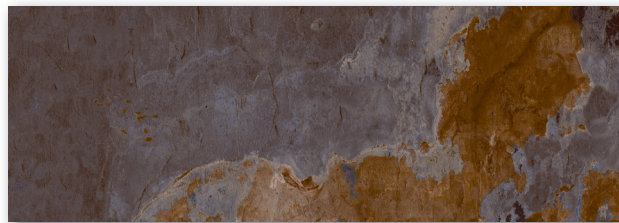

P6560246 _ 100106099 G97

1,5x31,6 cm_1"x12"

P6209069 _ 100106098 G77

MOSAICO TIBET ARENA

31,6x90x1,03cm_12"x35"x3/8"

P3470556 _ 100099113 G271

Butech: Colorstuk Beige

TIBET BLACK