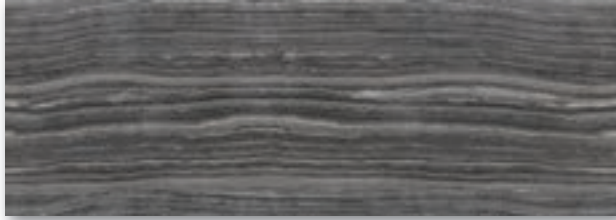

Borneo & Listel Greca^{series}

monoporosa rectificado *rectified wall tiles · mármoles marbles*

BORNEO BLUE

31,6x90x0,9cm_12"x35"x3/8"

P3470614 _ 100113340 G261

Butech: Colorstuk Antracita

PERFIL BORNEO BLUE

1,5x31,6cm_1"x12"

P6209073 _ 100113544 G77

LISTEL GRECA BLUE

7x90x0,9cm_3"x35"x3/8"

P8280001 _ 100121293 G97

Butech: Colorstuk Antracita