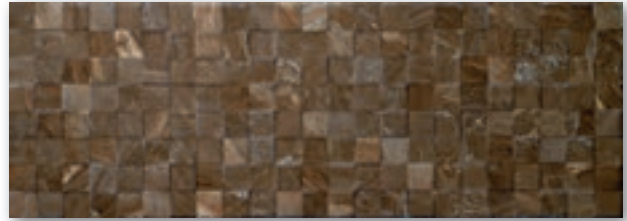

MOSAICO RECIFE PULPIS

31,6x90x0,95cm_12"x35"x3/8"

P3470516 _ 100096429 G271

Butech: Colorstuk Tabaco