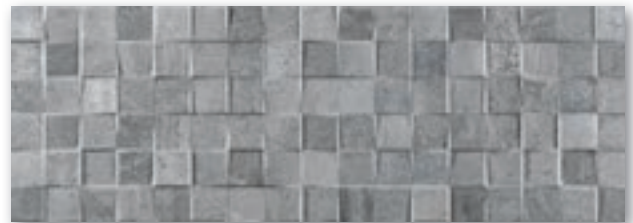

31,6x90x0,9cm_12"x35"x3/8"

P3470633 _ 100120798 G261

Butech: Colorstuk Cemento

PERFIL RODANO SILVER

1,5x31,6cm_1"x12"

P6209076 _ 100126425 G77

MOSAICO RODANO SILVER

31,6x90x1,13cm_12"x35"x1/2"