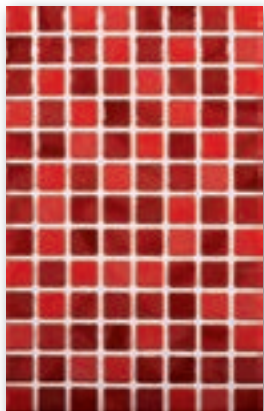

Capri Silver
20x31,6cm_8"x12"

Murano series

revestimientos wall tiles · mosaicos mosaics

BRILLO
GLOSS

REJUNTADO
BE-GROUTED

MURANO ROJO ° M

20x31,6x1,15cm_8"x12"x1/2"
P3149987 _ 100105166 G233

Butech: Colorstuk Blanco