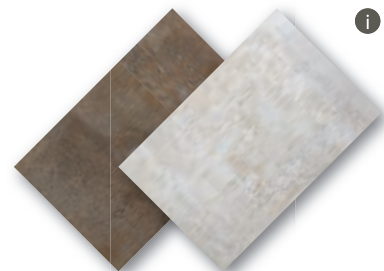

Glasgow series

monoporosa rectificado *rectified wall tiles · diseños y texturas designs and textures*

GLASGOW SILVER

31,6x90x0,9cm_12"x35"x3/8"

P3470588 _ 100104996 G261

Butech: Colorstuk Manhattan

PERFIL GLASGOW SILVER

1,5x90cm_1"x35"

P6560241 _ 100106095 G97

1,5x31,6 cm_1"x12"

P6209062 _ 100106094 G77

Glasgow

gres porcelanato rectificado *rectified porcellanato tiles_color masa coloured biscuit*

Pavimento combinable: Serie Glasgow 43,5x65,9 cm

Floor tiles combinations: Glasgow Series 17 1/8"x26"

STON-KER®

Detroit series

monoporosa rectificado *rectified wall tiles · diseños y texturas designs and textures*

DETROIT MOKA

31,6x90x0,9cm_12"x35"x3/8"

P3470642 _ 100121106 G261

Butech: Colorstuk Moka

PERFIL DETROIT MOKA

1,5x31,6cm_1"x12"

P6209082 _ 100138771 G77

DETROIT SILVER

31,6x90x0,9cm_12"x35"x3/8"

P3470638 _ 100121109 G261

Butech: Colorstuk Manhattan

PERFIL DETROIT SILVER

1,5x31,6cm_1"x12"

P6209083 _ 100138772 G77

Detroit

gres porcelanato rectificado *rectified porcellanato tiles_color masa coloured biscuit*

Pavimento combinable: Serie Detroit 43,5x65,9 cm

Floor tiles combinations: Detroit Series 7 1/8"x26"

STON-KER®