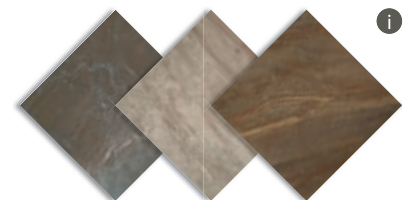

Recife

gres rectificado *rectified floor tiles*

Pavimento combinable: Serie Recife 43,5x43,5 cm

Floor tiles combinations: Recife Series 17 1/8"x 17 1/8"

Mosaico Recife Pulpis & Recife Pulpis
31,6x90cm_12"x35"