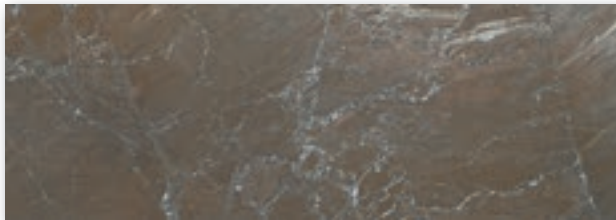

RECIFE ANTRACITA

31,6x90x0,9cm_12"x35"x3/8"

P3470438 _ 100093298 G261

Butech: Colorstuk Antracita

PERFIL RECIFE ANTRACITA

1,5x90cm_1"x35"

P6560234 _ 100099691 G97

1,5x31,6 cm_1"x12"

P6209055 _ 100099690 G77