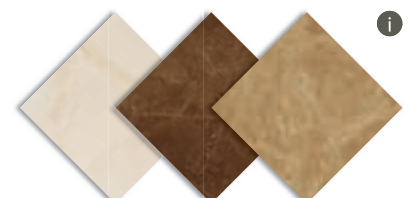

India & Nepal series

monoporosa rectificado *rectified wall tiles* · mármoles *marbles*

INDIA ARENA

31,6x90x0,9cm_12"x35"x3/8"

P3470488 _ 100095759 G261

Butech: Colorstuk Beige

PERFIL INDIA ARENA

1,5x90cm_1"x35"

P6560204 _ 100032653 G97

1,5x31,6 cm_1"x12"

P6209015 _ 100032873 G77

NEPAL ARENA

31,6x90x0,9cm_12"x35"x3/8"

P3470468 _ 100095622 G261

Butech: Colorstuk Beige

PERFIL NEPAL ARENA

1,5x90cm_1"x35"

P6560211 _ 100032883 G97

1,5x31,6 cm_1"x12"

P6209017 _ 100032877 G77

Kali series

monoporosa rectificado *rectified wall tiles* · mármoles *marbles*

KALI TABACO

31,6x90x0,9cm_12"x35"x3/8"

P3470470 _ 100095621 G261

Butech: Colorstuk Tabaco

PERFIL KALI TABACO

1,5x90cm_1"x35"

P6560161 _ 100017189 G97

1,5x31,6 cm_1"x12"

P6200306 _ 100016687 G77

KALI PULPIS

31,6x90x0,9cm_12"x35"x3/8"

P3470469 _ 100095620 G261

Butech: Colorstuk Tabaco

PERFIL KALI PULPIS

1,5x90cm_1"x35"

P6560160 _ 100017185 G97

1,5x31,6 cm_1"x12"

P6200305 _ 100016683 G77

KALI CREMA

31,6x90x0,9cm_12"x35"x3/8"

P3470466 _ 100095619 G261

Butech: Colorstuk Beige

PERFIL KALI CREMA

1,5x90cm_1"x35"

P6560162 _ 100017193 G97

1,5x31,6 cm_1"x12"

P6200307 _ 100016691 G77

Mármol Kali

gres rectificado *rectified floor tiles*

Pavimento combinable: Serie Mármol Kali 43,5x43,5 cm
Floor tiles combinations: Mármol Kali Series 17¹⁸x17¹⁸