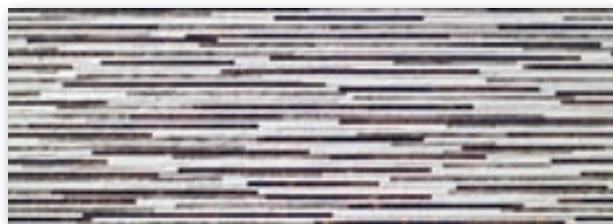

Jersey series

monoporosa rectificado *rectified wall tiles · piedras stones*

JERSEY NIEVE

31,6x90x0,98cm_12"x35"x3/8"

P3470569 _ 100099345 G271

Butech: Colorstuk Blanco

JERSEY ANTRACITA

31,6x90x0,98cm_12"x35"x3/8"

P3470568 _ 100099344 G271

Butech: Colorstuk Negro

JERSEY MOKA

31,6x90x0,98cm_12"x35"x3/8"

P3470609 _ 100113351 G271

Butech: Colorstuk Gris

JERSEY MIX

31,6x90x0,98cm_12"x35"x3/8"

P3470572 _ 100099792 G271

Butech: Colorstuk Gris

Bali series

monoporosa rectificado *rectified wall tiles · piedras stones*

BALI NIEVE

31,6x90x0,9cm_12"x35"x3/8"

P3470521 _ 100096671 G261

Butech: Colorstuk Blanco

PERFIL BALI NIEVE

1,5x90cm_1"x35"

P6560110 _ 100017092 G97

1,5x31,6 cm_1"x12"

P6200301 _ 100016667 G77

Bali

gres porcellanato *porcellanato tiles*

Pavimento combinable: Serie Bali 44,3x44,3 cm - *Floor tiles combinations: Bali Series 17"x17"*

Uso restringido para baños domésticos - *Domestic use only*