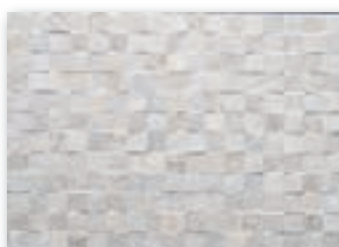

MOSAICO ARIZONA CALIZA
31,6x44,6x0,9cm_12"x18"x3/8"
P3099041_100108974 G226
Butech: Colorstuk Gris

Arizona

gres porcellanato porcellanato tiles_pasta ecológica ecologic

Pavimento combinable: Serie Arizona 44,3x44,3 cm
Floor tiles combinations: Arizona Series 17"x17"