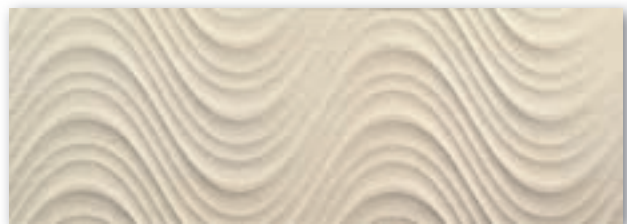

CRETA MARFIL

31,6x90x1,13cm_12"x35"x3/8"

P3470490 _ 100095755 G271

Butech: Colorstuk Beige