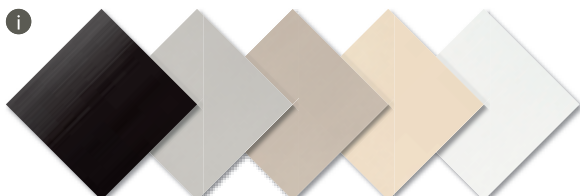

Vetro

gres rectificado *rectified floor tiles*

Pavimento combinable: Serie Vetro 59,6x59,6 cm
Floor tiles combinations: Vetro Series 23^{1/2}x23^{1/2}"