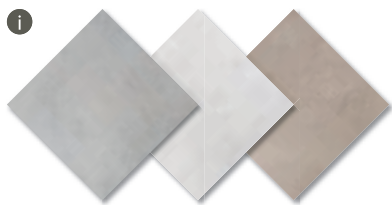

Portland

gres porcelanato rectificado *rectified porcellanato tiles_color masa coloured biscuit*

STON-KER®

Pavimento combinable: Serie Portland 59,6x59,6 cm
Floor tiles combinations: Portland Series 23 1/2" x 23 1/2"