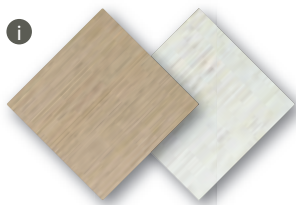

Yakarta

gres porcellanato porcellanato tiles

Pavimento combinabile: Serie Yakarta 44,3x44,3 cm
Floor tiles combinations: Turin Series 17"x17"